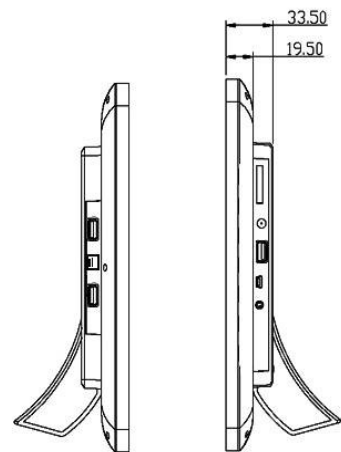

2chの高音質スピーカーを内蔵。

仕様	
ディスプレイサイズ	15.6インチ(IPS液晶パネル)
OS	アンドロイド 6.0.1
CPU	64bit, Quad-Core, Cortex-A53, 1.2GHz
RAM	DDR3 1G (オプション:2G)
メモリ	8G(オプション:16G) *SDカード(32GBまで)
解像度	1366×768 (オプション:1920×1080)
明るさ	250cd/m ²
電源	AC100-240V, 50/60Hz
入力端子	USB*2, HDMI(mini)*1, VGA*1
静止画・音楽ファイル	JPEG, BMP, PNG / MP3, WMA
動画ファイル	MP4, AVI, RM, RMVB, MKV, DIVX, WMV
WIFI・スピーカー	802.11BNG / 内蔵
静止画再生モード	自動スライドショー
基本再生	USB差込再生

15.6インチ 電子POP

屋内用・壁掛け/デスクタイプ(図面)

SIZE(Unit:mm)

株式会社L&S

〒812-0011

福岡市博多駅前2-5-10 TKビル 10F

TEL:092-473-2200 FAX:092-473-2240

ホームページ:www.l-and-s.co.jp/

代表メール:ls@l-and-s.co.jp

■販売代理店

18.5インチ 電子POP

屋内用・壁掛け/デスクタイプ

高輝度、高解像度LCDパネル仕様(LG IPSパネル)

最新アンドロイドボードタイプ！
スタイリッシュなデザイン(アルミフレーム)！
簡単なコンテンツ再生！
内蔵スピーカー搭載！
タッチパネル(オプション,10点タッチ)！

筐体のカスタマイズ可能！

●USB差込再生