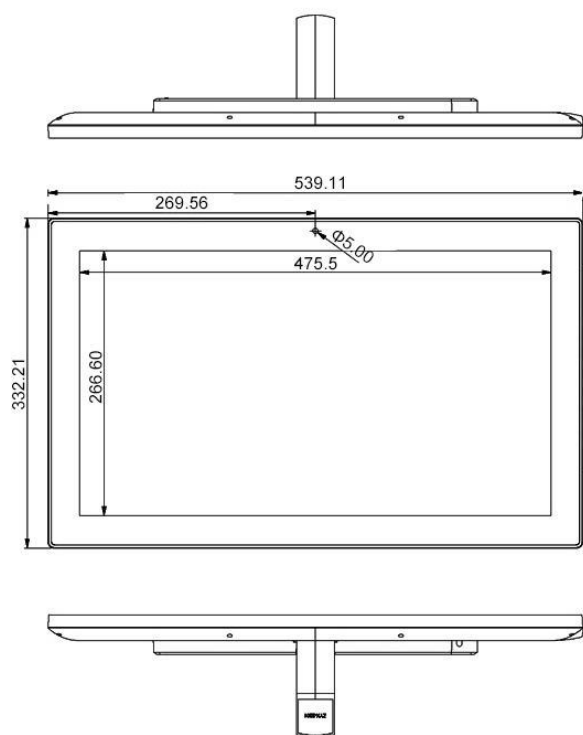

SIZE(Unit:mm)