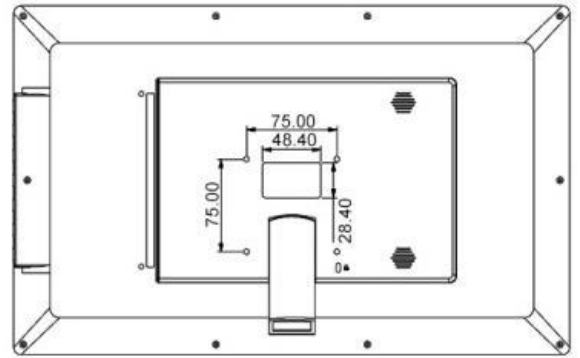

18.5インチ 電子POP

屋内用・壁掛け/デスクタイプ(図面)

SIZE(Unit:mm)

株式会社L&S

〒812-0011

福岡市博多駅前2-5-10 TKビル 10F

TEL:092-473-2200 FAX:092-473-2240

ホームページ:www.l-and-s.co.jp/