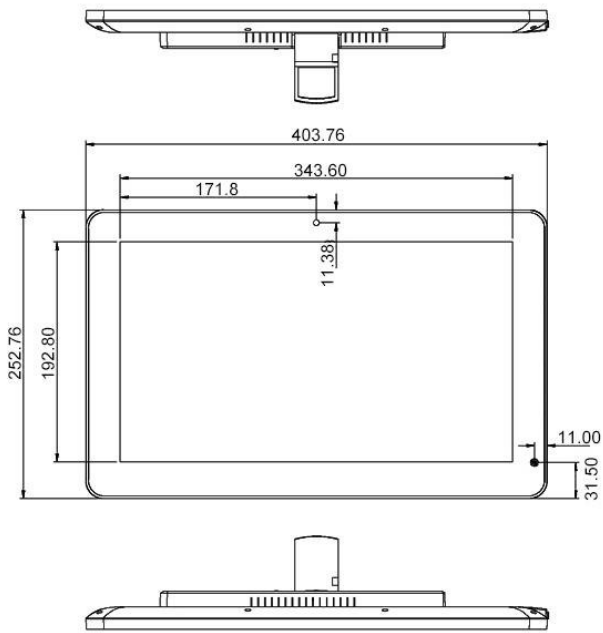

15.6インチ 電子POP

屋内用・壁掛け/デスクタイプ(図面)

SIZE(Unit:mm)