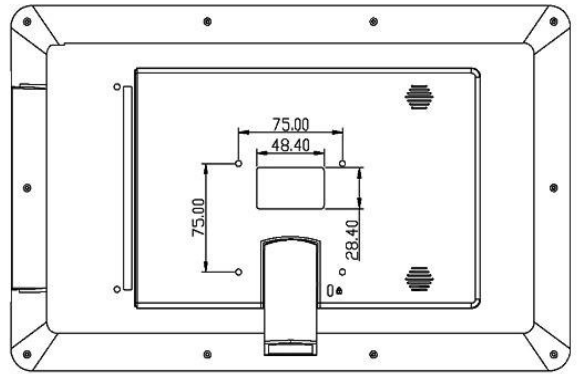

15.6インチ 電子POP

屋内用・壁掛け/デスクタイプ(図面)

SIZE(Unit:mm)