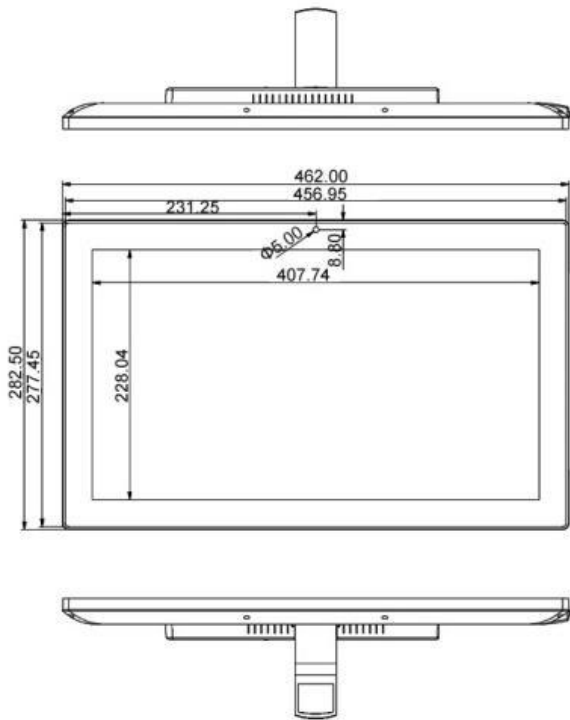

ディスプレイ上にカレンダーと時計を表示することが可能です。

●高性能スピーカー

2chの高音質スピーカーを内蔵。

仕様	
ディスプレイサイズ	18.5インチ(IPS液晶パネル)
OS	アンドロイド 6.0.1
CPU	64bit, Quad-Core, Cortex-A53, 1.2GHz
RAM	DDR3 1G (オプション:2G)
メモリ	8G(オプション:16G) *SDカード(32GBまで)
解像度	1366×768 (オプション:1920×1080)
明るさ	250cd/m ²
電源	AC100-240V, 50/60Hz
入力端子	USB*2, HDMI(mini)*1, VGA*1
静止画・音楽ファイル	JPEG, BMP, PNG / MP3, WMA
動画ファイル	MP4, AVI, RM, RMVB, MKV, DIVX, WMV
WIFI・スピーカー	802.11BNG / 内蔵
静止画再生モード	自動スライドショー
基本再生	USB差込再生

18.5インチ 電子POP

屋内用・壁掛け/デスクタイプ(図面)

SIZE(Unit:mm)

株式会社L&S

〒812-0011

福岡市博多駅前2-5-10 TKビル 10F

TEL:092-473-2200 FAX:092-473-2240

ホームページ:www.l-and-s.co.jp/