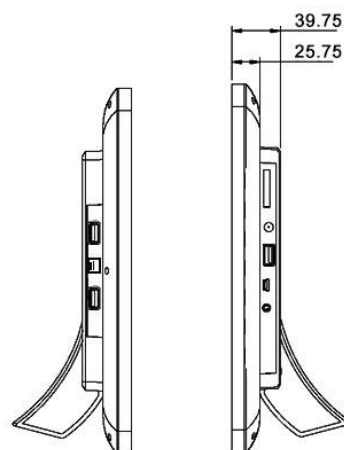

SIZE(Unit:mm)