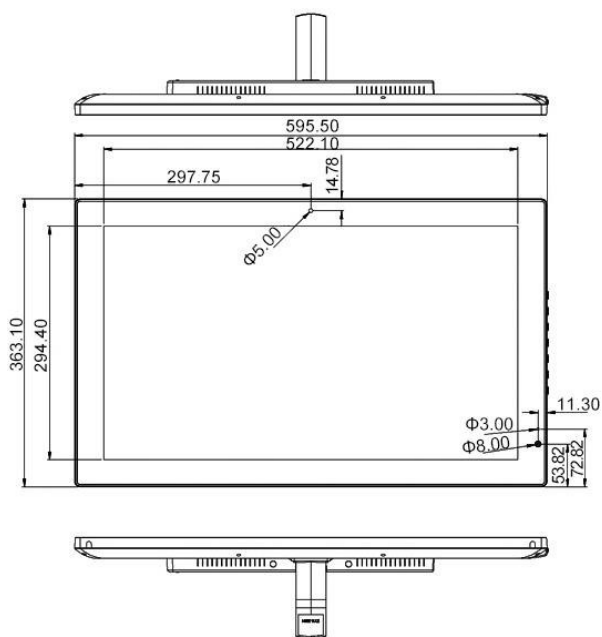

23.6インチ 電子POP

屋内用・壁掛け/デスクタイプ(図面)

SIZE(Unit:mm)