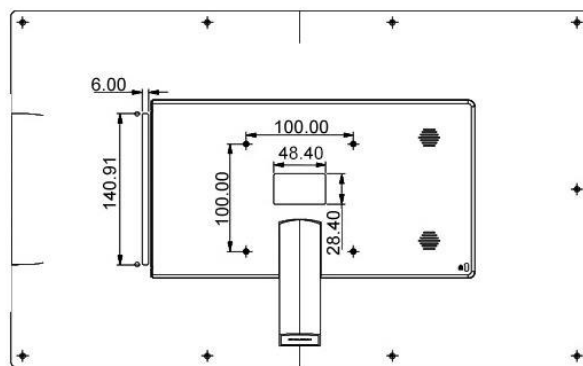

SIZE(Unit:mm)