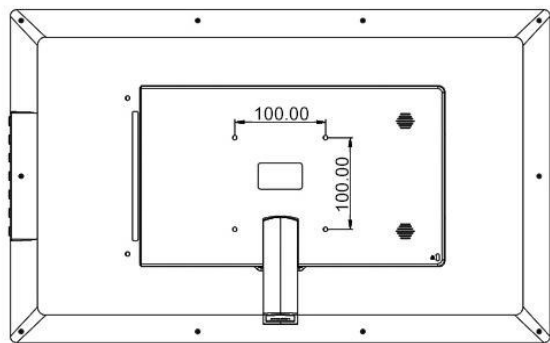

23.6インチ 電子POP

屋内用・壁掛け/デスクタイプ(図面)

SIZE(Unit:mm)