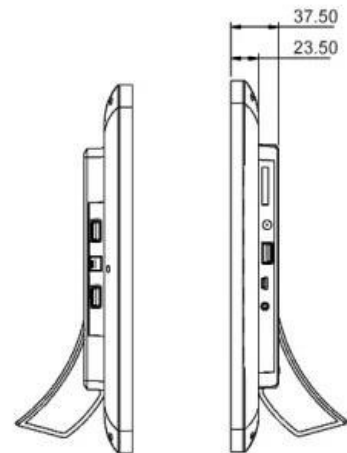

ディスプレイ上にカレンダーと時計を表示することが可能です。

●高性能スピーカー

2chの高音質スピーカーを内蔵。

仕様	
ディスプレイサイズ	18.5インチ(IPS液晶パネル)
OS	アンドロイド 6.0.1
CPU	64bit, Quad-Core, Cortex-A53, 1.2GHz
RAM	DDR3 1G (オプション:2G)
メモリ	8G(オプション:16G) *SDカード(32GBまで)
解像度	1366×768 (オプション:1920×1080)
明るさ	250cd/m ²
電源	AC100-240V, 50/60Hz
入力端子	USB*2, HDMI(mini)*1, VGA*1
静止画・音楽ファイル	JPEG, BMP, PNG / MP3, WMA
動画ファイル	MP4, AVI, RM, RMVB, MKV, DIVX, WMV
WIFI・スピーカー	802.11BNG / 内蔵
静止画再生モード	自動スライドショー
基本再生	USB差込再生

18.5インチ 電子POP

屋内用・壁掛け/デスクタイプ(図面)

SIZE(Unit:mm)

株式会社L&S

〒812-0011

福岡市博多駅前2-5-10 TKビル 10F

TEL:092-473-2200 FAX:092-473-2240

ホームページ:www.l-and-s.co.jp/