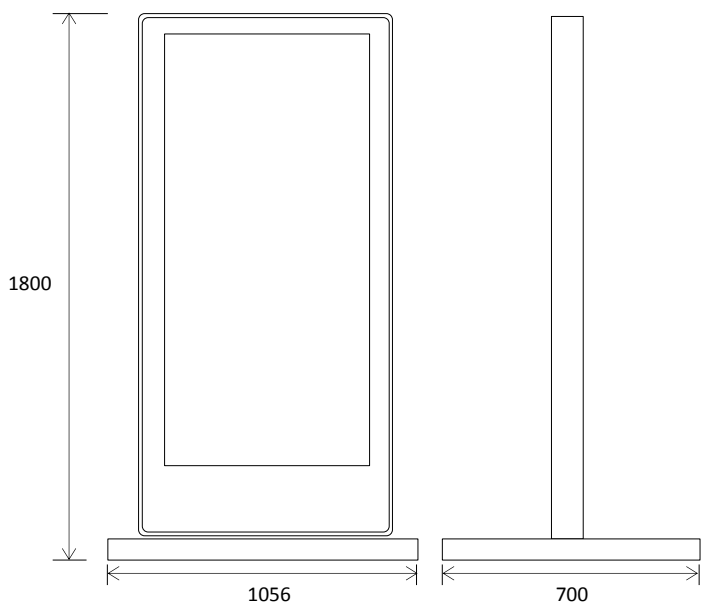

70インチ屋内用スタンドタイプ

単位:mm

65インチ屋内用スタンドタイプ

単位:mm

55インチ屋内用スタンドタイプ

単位:mm

47インチ屋内用スタンドタイプ

単位:mm

42インチ屋内用スタンドタイプ

単位:mm

42インチ屋内用スタンドタイプ(パチンコ用)

単位:mm