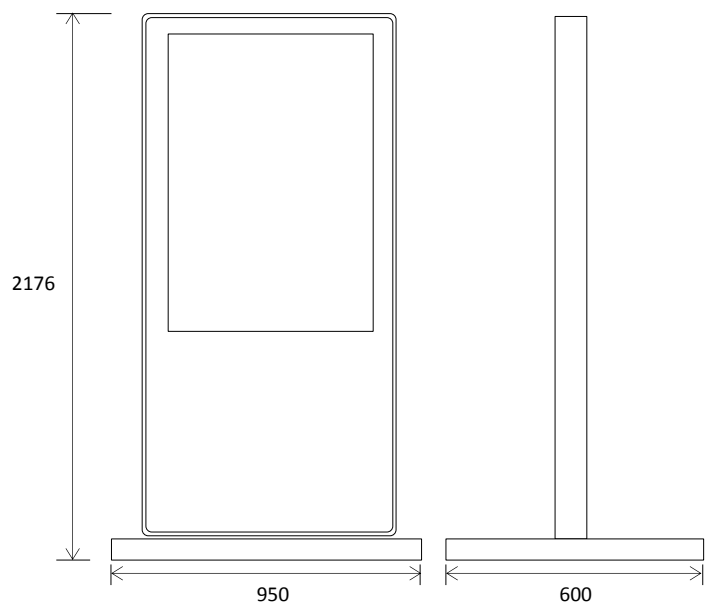

70インチ屋内用スタンドタイプ

単位:mm

65インチ屋内用スタンドタイプ

単位:mm

55インチ屋内用スタンドタイプ

単位:mm

47インチ屋内用スタンドタイプ

単位:mm

42インチ屋内用スタンドタイプ

単位:mm

42インチ屋内用スタンドタイプ(パチンコ用)

単位:mm