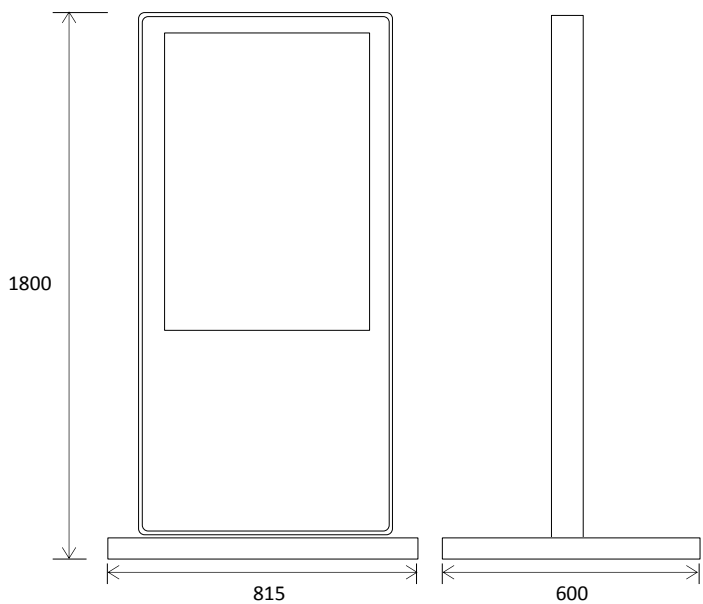

70インチ屋内用スタンドタイプ

単位:mm

65インチ屋内用スタンドタイプ

単位:mm

55インチ屋内用スタンドタイプ

単位:mm

47インチ屋内用スタンドタイプ

単位:mm

42インチ屋内用スタンドタイプ

単位:mm

42インチ屋内用スタンドタイプ(パチンコ用)

単位:mm