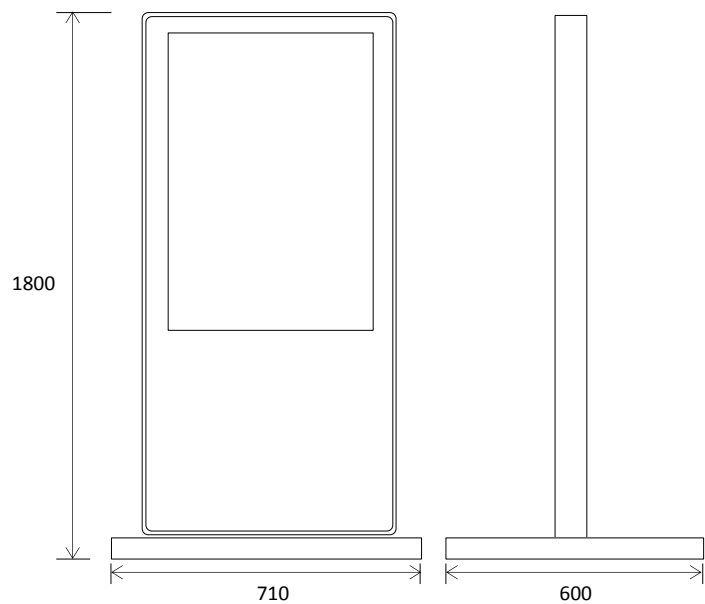

70インチ屋内用スタンドタイプ

単位:mm

65インチ屋内用スタンドタイプ

単位:mm

55インチ屋内用スタンドタイプ

単位:mm

47インチ屋内用スタンドタイプ

単位:mm

42インチ屋内用スタンドタイプ

単位:mm

42インチ屋内用スタンドタイプ(パチンコ用)

単位:mm