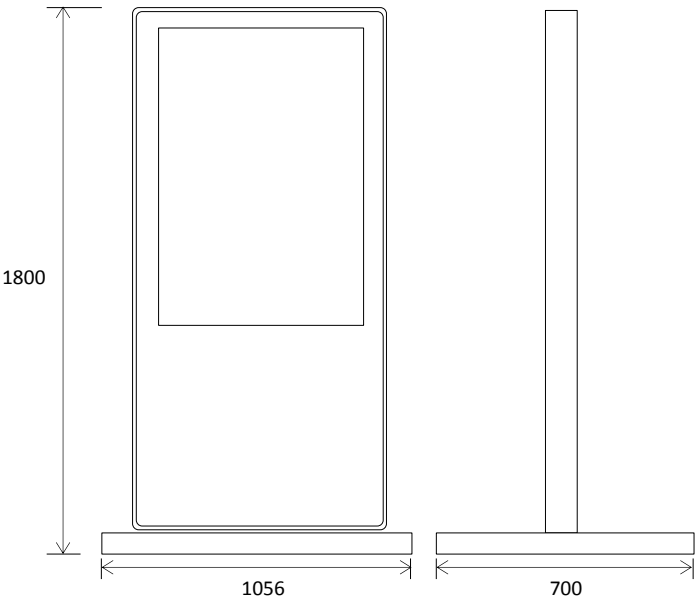

70インチ屋内用スタンドタイプ

単位:mm

65インチ屋内用スタンドタイプ

単位:mm

55インチ屋内用スタンドタイプ

単位:mm

47インチ屋内用スタンドタイプ

単位:mm

42インチ屋内用スタンドタイプ

単位:mm

42インチ屋内用スタンドタイプ(パチンコ用)

単位:mm